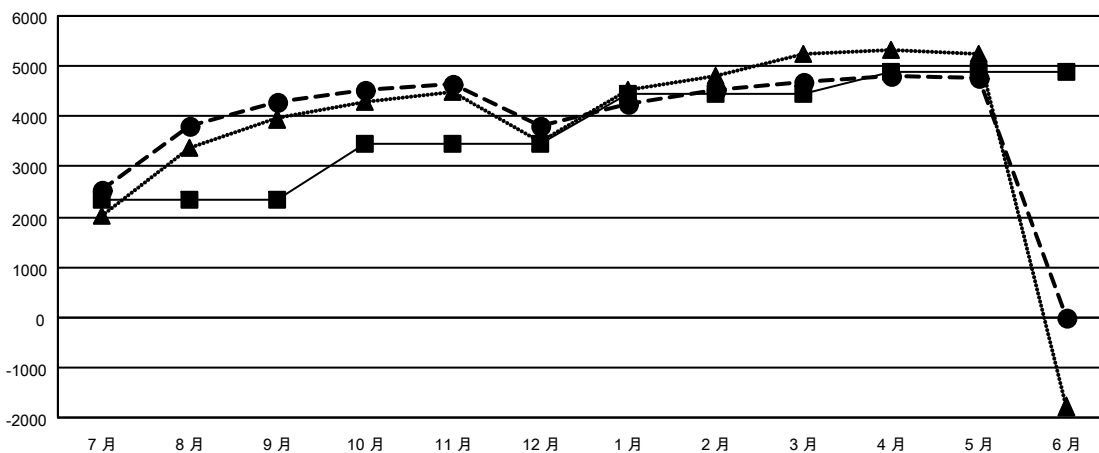

GMT MONTHLY MEMBERSHIP PROGRESS REPORT

Results as of: 5/31/2020

Multiple District 300

LOCATION: REP OF CHINA

GMT: OPEN

GMT憲章區 5 - M

分會			
成果 2019-2020			
季	新分會目標	新會	會員流失的分會
7月/8月/9月	14	15	8
10月/11月/12月	11	3	0
1月/2月/3月	6	1	5
4月/5月/6月	2	5	0

位會員@每位須繳			
成果 2019-2020			
季	會員淨增長目標	實際會員增長數	實際退會會員 (包括轉會)
7月/8月/9月	2350	5,279	615
10月/11月/12月	1110	839	1,263
1月/2月/3月	975	1,252	192
4月/5月/6月	460	308	181

目標與實際新會累積

目標和實際會員累積

已取消的分會: 13	1052 CLUBS OF 1216 增添1位或以上的會員 點擊這裡取得彙計會員數據	性別分佈	
放棄的會員		男	32,715 (67.60%)
過世 63		女	15,680 (32.40%)
分會已取消 10		總計家庭單位會員數	8,818
其他 2,178		支付減半會費的家庭會員	5,303
總計 2,251			