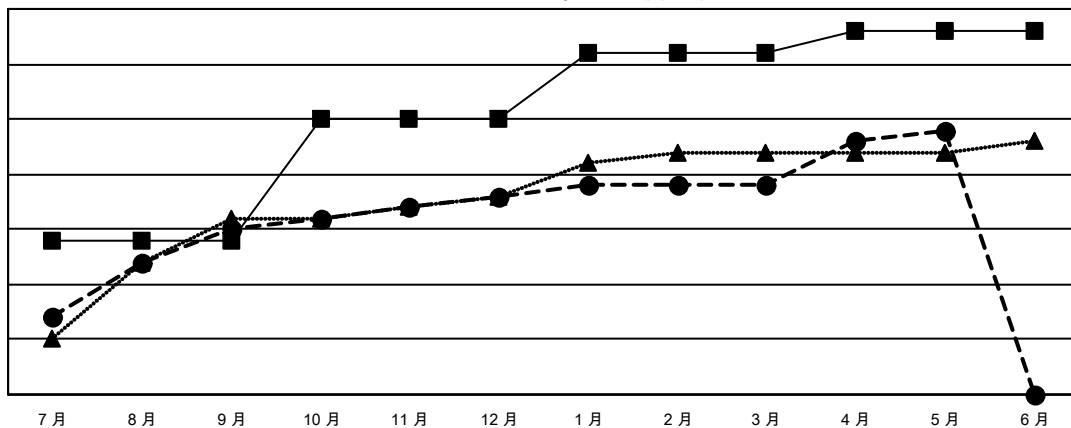

GMT MONTHLY MEMBERSHIP PROGRESS REPORT

Results as of: 5/31/2020

Multiple District 300

LOCATION: REP OF CHINA

GMT: OPEN

GMT憲章區 5 - M

分會			
成果 2019-2020			
季	新分會目標	新會	會員流失的分會
7月/8月/9月	14	15	8
10月/11月/12月	11	3	0
1月/2月/3月	6	1	5
4月/5月/6月	2	5	0

位會員@每位須繳			
成果 2019-2020			
季	會員淨增長目標	實際會員增長數	實際退會會員 (包括轉會)
7月/8月/9月	2350	5,279	615
10月/11月/12月	1110	839	1,263
1月/2月/3月	975	1,252	192
4月/5月/6月	460	308	181

目標與實際新會累積

目標和實際會員累積

已取消的分會: 13	1052 CLUBS OF 1216 增添1位或以上的會員 點擊這裡取得彙計會員數據	性別分佈	
放棄的會員		男	32,715 (67.60%)
過世 63		女	15,680 (32.40%)
分會已取消 10		總計家庭單位會員數	8,818
其他 2,178		支付減半會費的家庭會員	5,303
總計 2,251			